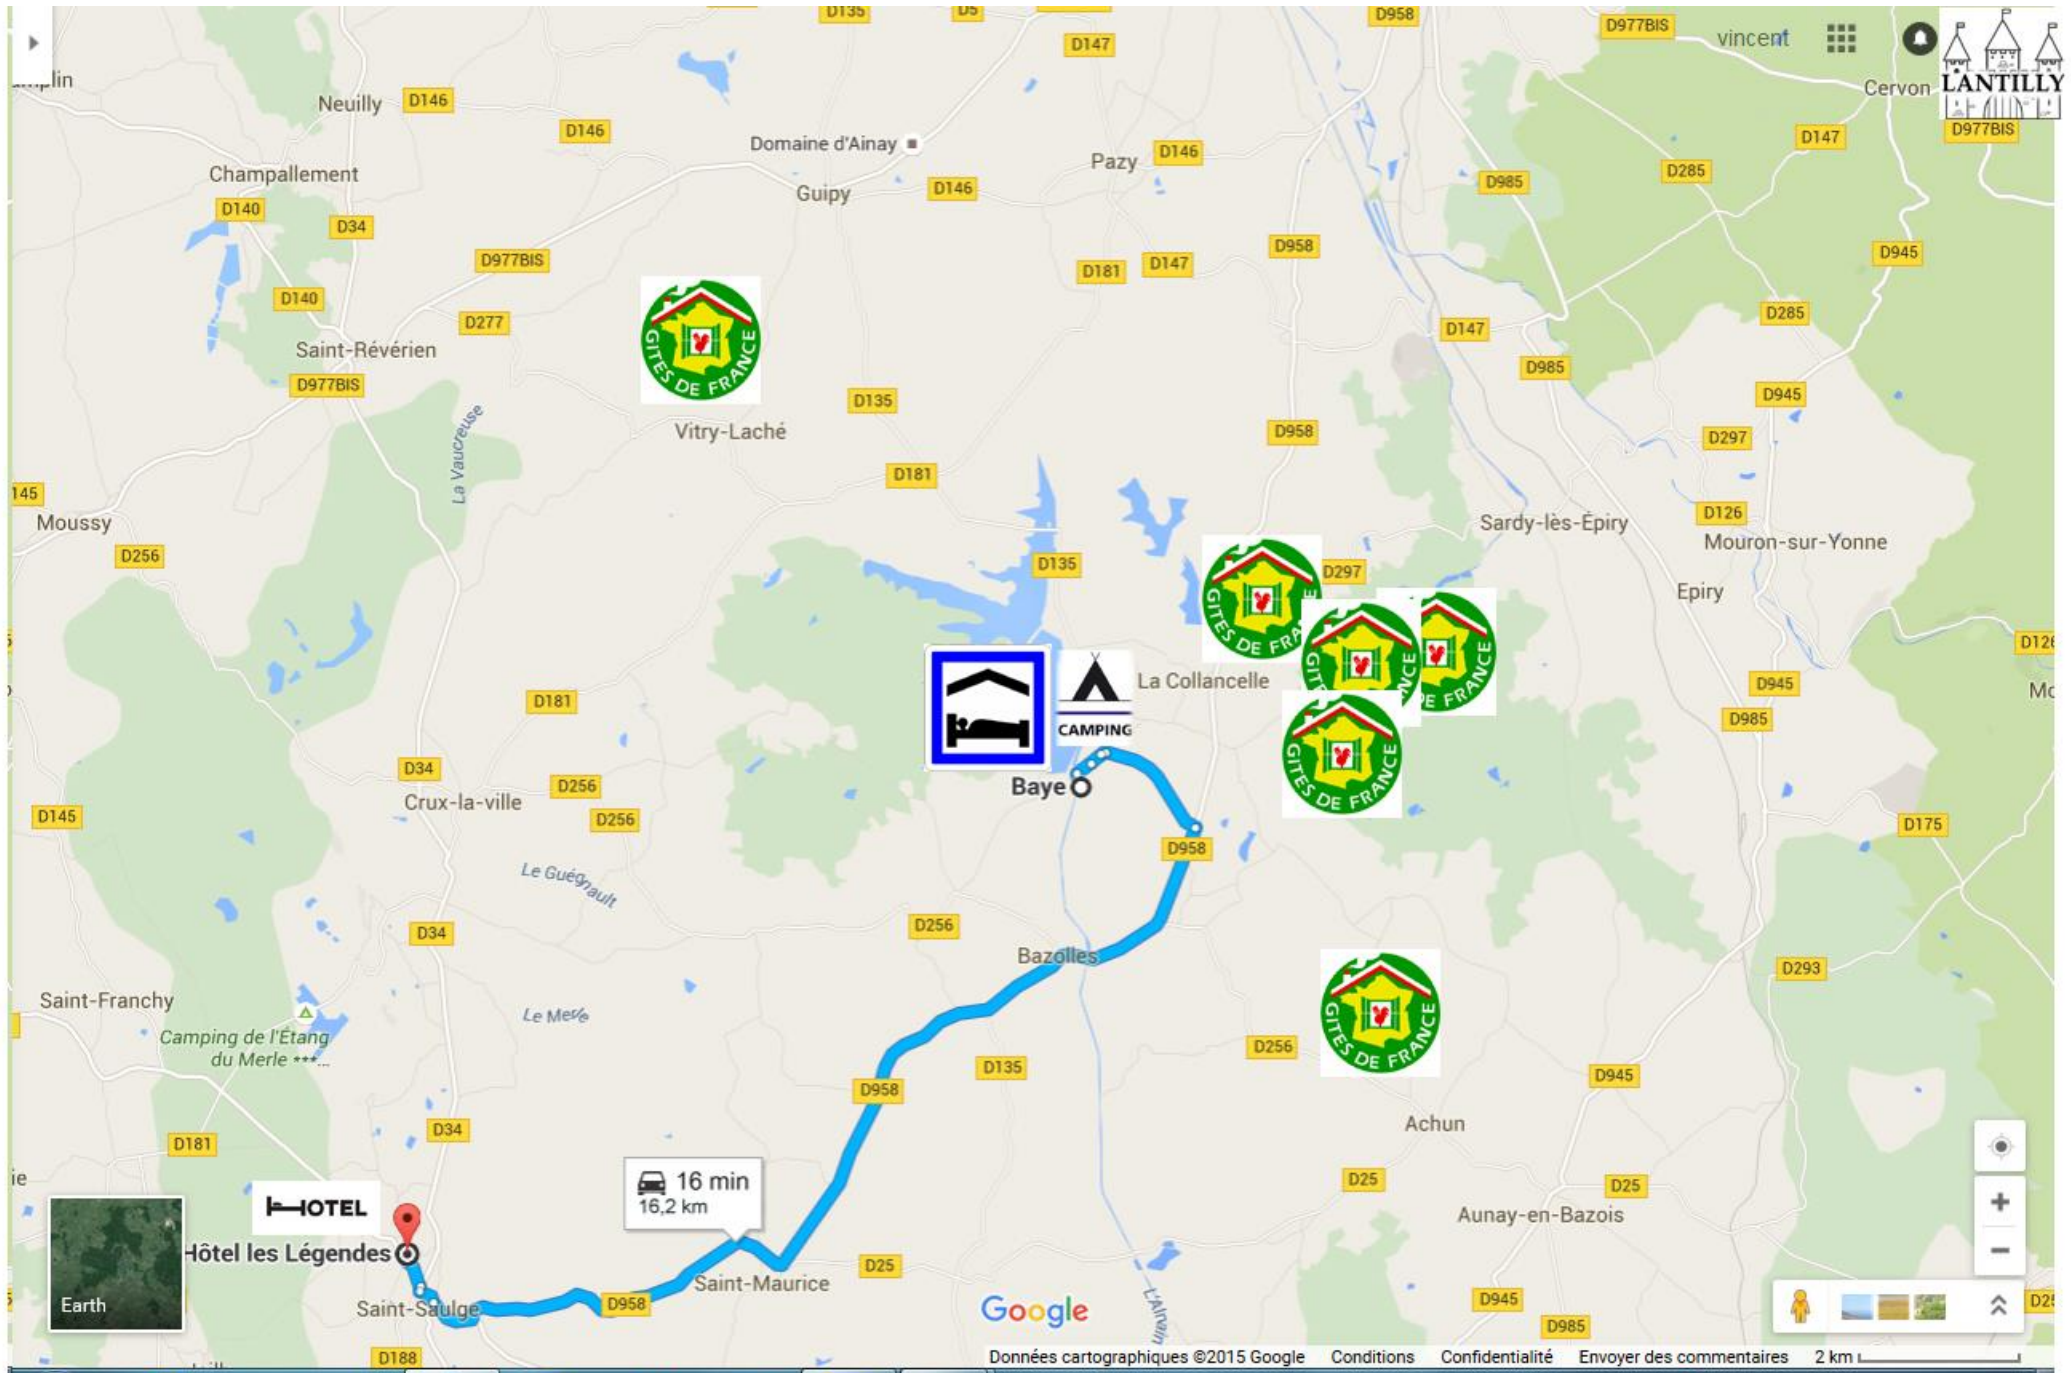

CARTE - HOTEL, GITES, CHAMBRES D'HOTES, CAMPINGS - French Festival Of Slowth

Château de Lantilly – Rue du Colombier 58800 Corbigny/Cervon – Tél : 03 86 20 21 22/

**(env 20 à 30 min de l'étang de Baye-Bazolles en fonction du choix de parcours)**

- Chambre d'Hôte au Château : 4 Chambres disponibles (de 75 à 92 euros – Petit Déj inclus)
- 

CHAMBRES D'HOTES GORNECKI ( 4 à 5 Pers )

Murielle Gornecki

Aux Etangs, BAYE

**58110 Bazolles**

Tel : 03 86 38 97 23

e-mail : [gornecki.bruno@akeonet.com](mailto:gornecki.bruno@akeonet.com)

---

**GITE : Bourguero - 58800 LA\_COLLANCELLE - (8 Personnes) / (2,3 Km – env 6 min de l'étang de Baye-Bazolles)**

M. et Mme Cécile et Guy BERNARD